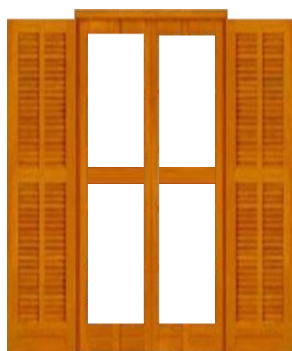

PORTA JANELA ABRE F./CORRE V.
COD.: 2110 - CEDRO
COD.: 2111 - ITAÚBA