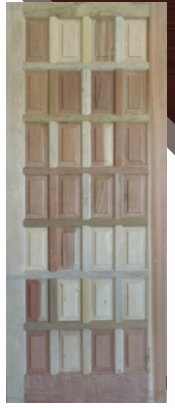

# LINHA PORTAS

PORTA NEGATIVO  
COD.: 2546 - ITAÚBA

PORTA RIPADA  
HORIZONTAL  
COD.: 7065 - ITAÚBA

PORTA COLONIAL  
COD.: 2539 - ITAÚBA

PORTA LAMBRI  
COD.: 2544 - ITAÚBA

PORTA TRANSVERSAL  
COD.: 2552 - ITAÚBA

PORTA POP  
COD.: 3180 - ITAÚBA  
COD.: 2535 - CEDRO

PORTA COLONIAL FINA  
COD.: 2540 - ITAÚBA  
COD.: 2534 - CEDRO

PORTA LONGA  
COD.: 2547 - ITAÚBA  
COD.: 2536 - CEDRO

PORTA TORNEADA  
COD.: 2549 - ITAÚBA

**LINHA PORTA JANELA**

PORTA JANELA CORRER 6 FOLHAS  
COD.: 2108 - CEDRO  
COD.: 2107 - ITAÚBA

PORTA JANELA ABRE F./CORRE V.  
COD.: 2110 - CEDRO  
COD.: 2111 - ITAÚBA

PORTA JANELA CORRER 3 FOLHAS  
COD.: 2104 - ITAÚBA